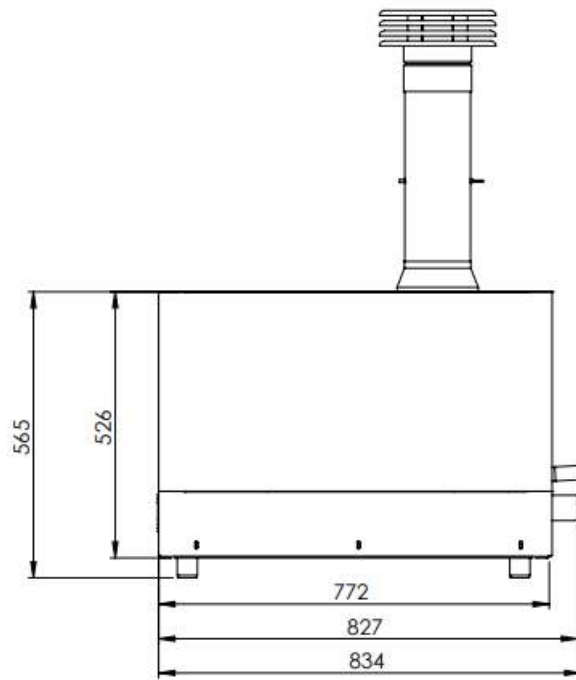

# Abmessung GOLD Holz befeuert

## 60X60

# 80X60

# 100X80