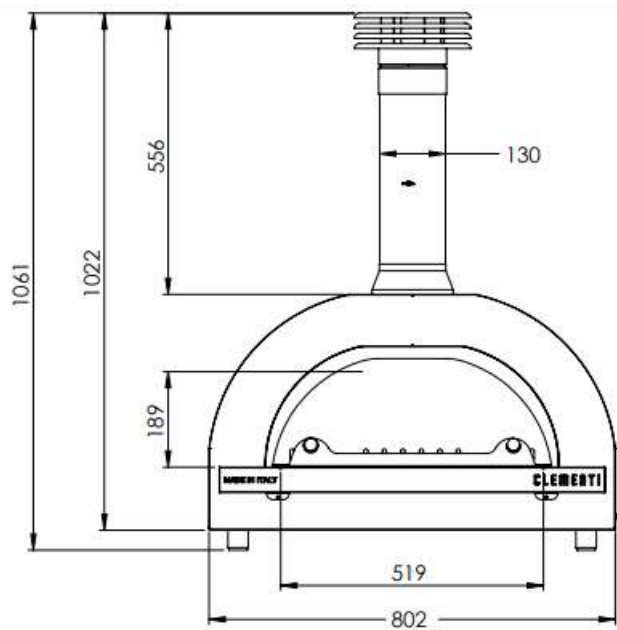

# Abmessung GOLD Holz befeuert

## 60X60

# 80X60

# 100X80