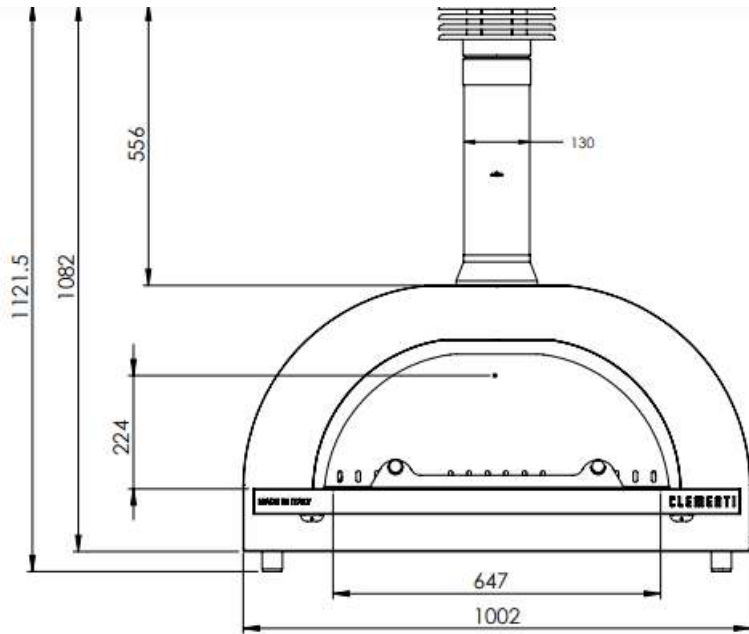

# Abmessung GOLD Holz befeuert

## 60X60

# 80X60

# 100X80