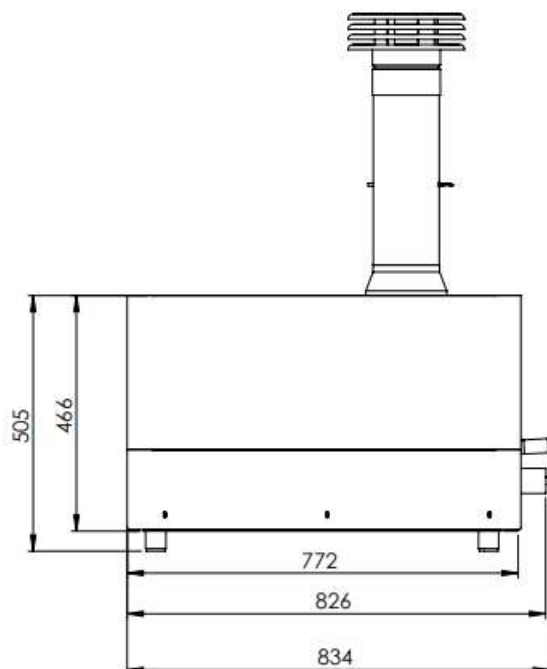

# Abmessung GOLD Holz befeuert

## 60X60

# 80X60

# 100X80